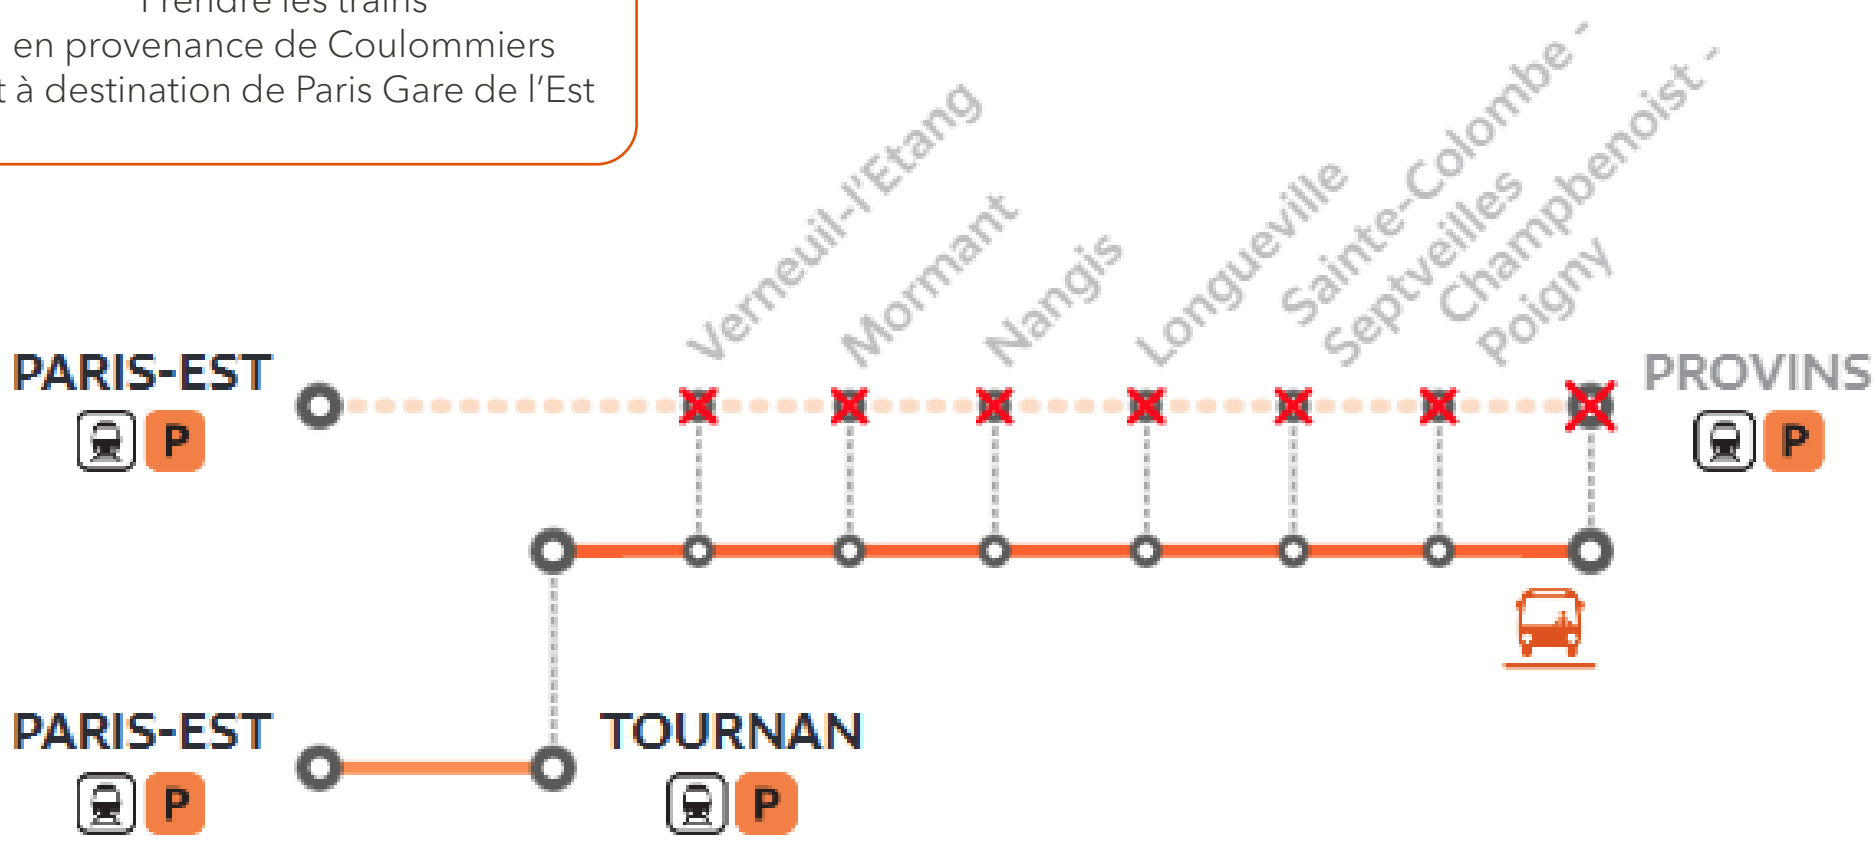

TRAVAUX

PARIS GARE DE L'EST <> PROVINS

SAMEDIS et DIMANCHE
18 et 19 mars, 25 et 26 mars

Axe fermé à la circulation des trains
Des bus remplacent les trains entre
Tournan et Provins

Toute la journée

Parcours allongé jusqu'à 50 minutes

Préparez votre voyage !

Appli
Île-de-France Mobilités

transilien.com

en direction de Paris

Prendre les trains
en provenance de Coulommiers
et à destination de Paris Gare de l'Est

	BUS	BUS	PITU	BUS	Samedi BUS	BUS	Samedi PITU	Dimanche 19 HIHA	Dimanche 26 PATI
PROVINS	05:15	06:00		06:15			07:00		
CHAMPBENOIST POIGNY	05:23	06:08		06:23			07:08		
STE COLOMBE SEPTVEILLES	05:28			06:28					
LONGUEVILLE	05:33			06:33	06:33				
NANGIS	06:03			07:03	07:03				
MORMANT	06:18			07:18	07:18				
VERNEUIL L'ETANG	06:33			07:33	07:33				
TOURNAN	06:58	06:56	7:13	07:58	07:58	07:56	8:13	8:22	8:52
PARIS GARE DE L'EST			7:52				8:52		9:45
HAUSSMANN SAINT-LAZARE								9:13	

	BUS	Samedi BUS	BUS	PITU	BUS	Samedi BUS	BUS	PITU	BUS
PROVINS	07:15		08:00		08:15		09:00		09:15
CHAMPBENOIST POIGNY	07:23		08:08		08:23		09:08		09:23
STE COLOMBE SEPTVEILLES	07:28				08:28				09:28
LONGUEVILLE	07:33	07:33			08:33	08:33			09:33
NANGIS	08:03	08:03			09:03	09:03			10:03
MORMANT	08:18	08:18			09:18	09:18			10:18
VERNEUIL L'ETANG	08:33	08:33			09:33	09:33			10:33
TOURNAN	08:58	08:58	08:56	9:13	09:58	09:58	09:56	10:13	10:58
PARIS GARE DE L'EST				9:52				10:52	

	Samedi BUS	BUS	PITU	BUS	BUS	PITU	BUS	BUS	PITU
PROVINS		10:00		10:15	11:00		11:15	12:00	
CHAMPBENOIST POIGNY		10:08		10:23	11:08		11:23	12:08	
STE COLOMBE SEPTVEILLES				10:28			11:28		
LONGUEVILLE	09:33			10:33			11:33		
NANGIS	10:03			11:03			12:03		
MORMANT	10:18			11:18			12:18		
VERNEUIL L'ETANG	10:33			11:33			12:33		
TOURNAN	10:58	10:56	11:13	11:58	11:56	12:13	12:58	12:56	13:13
PARIS GARE DE L'EST			11:52			12:52			13:52